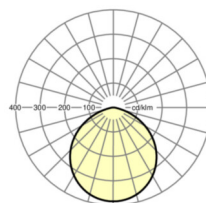

Оптика

Оснастка	LED, цветопередача/оттенок света CRI ≥ 80 / 3000K
Допуск для координаты цветности (MacAdam)	3SDCM
Фотобиологическая безопасность (светильник)	RGO
Номинальный световой поток	1704lm
Срок службы LED	50000h L85/B10 (Tq 25°C), 75000h L80/B10 (Tq 25°C)
светоотдача светильников	86lm/W
Угол излучения	110°
UGR поп./вдоль	26.8 / 26.8

Механика

цвет корпуса	белый
размеры (LxWxH/DxH)	190mm x 120mm
вес (нетто)	1.74kg
Вид монтажа	Потолочная одиночная установка

размеры

h	120 mm	Высота
d	190 mm	Диаметр

DEEP-LINK

<https://www.regiolux.de/ru/article/37692114140>